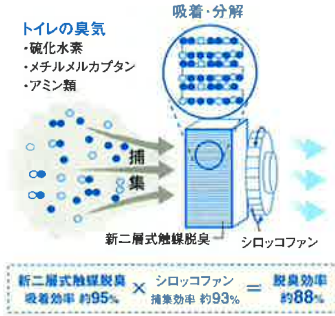

- ・試験機関…(財)日本紡績検査協会
- ・試験方法…フィルム密着法
- ・抗菌方法…抗菌剤を樹脂に練り込み

●すき間のない便座

便座裏面の縦ぎ目のすき間をなくして、汚れをたまりにくくしました。お掃除しやすく、より清潔に保てます。

省エネ機能

●8時間切タイマー

切を押した時から8時間、保温電力OFF。
 (温水ヒーターと暖房便座)
 外出中や就寝中のムダな電力を節約します。

8時間切ボタンを2秒以上押すと

タイマー中に着座すると

着座と同時に暖房便座と温水ヒーターに通電。

●おまかせ節電

1日24時間を1時間単位で刻み、マイコンが各時間帯ごとの着座状況を学習し、翌日からは、着座していない時間帯ごとに設定温度を自動的に下げて節電します。

便座温度の節電

温水温度の節電

目標年度 2012年度 省エネ基準達成率 80% 年間消費電力 226kWh/年 (312kWh/年)
※1

※1 年間消費電力量は4人家族(男性2人・女性2人)で使用する場合、【室温:5°C(冬季)・15°C(春秋)・28°C(夏季)・水温:15°C】おしり洗浄使用1日4回、ビデ洗浄使用1日8回、男性小用1日4回で省エネ法(2012年度基準)の測定方法に準拠し、標準品を測定して計算しました。()内は8時間切設定による新電をしない場合の年間消費電力量です。

快適機能

● パワフル脱臭

吸い込む力(捕集効率)と、除去する力(吸着効率)が大幅にパワーアップして、ほとんどニオイを感じない快適さを実現。

● ピッタリスリム

操作パネルの出っばりが少なく、トイレのお掃除もラクに。暖房便座コードの出っばりもありません。

● そっとダウン

便座・便ふたをおろす時、気になるパタンという音。「そっとダウン」機能で、手を離してもゆっくり閉まります。

● 大型共用暖房便座

- たっぷり湯量で、早くきれいに洗えます。
- パワースイッチを押すだけで、1.2L/分と流量がアップします。
- 心地よい刺激で排便促進にも効果的です。

ビデ

ワイドビデ洗浄

(9穴)

- ノズル先端の9つの穴からソフトに広がるシャワーで、デリケートな洗い心地。
- 気泡入りシャワーでソフトに、しかも気泡がはじけて洗浄力もアップ。

いつも清潔に使える機能も充実

2(ツイン)ノズル

- おしり用ノズルとビデ用ノズルを別々にしました。
- ビデ洗浄は清潔な専用ノズルで洗います。