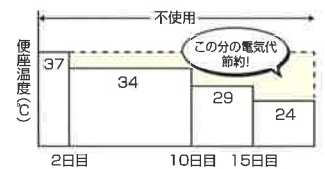

タイマー中に着座すると

着座と同時に暖房便座と温水ヒーターに通電。

●おまかせ節電

1日24時間を1時間単位で刻み、マイコンが各時間帯ごとの着座状況を学習し、翌日からは、着座していない時間帯ごとに設定温度を自動的に下げて節電します。

便座温度の節電

温水温度の節電

目標年度 2012年度 省エネ基準達成率 80% 年間消費電力 226kWh/年 (312kWh/年)
※1

※1 年間消費電力量は4人家族(男性2人・女性2人)で使用する場合、【室温:5°C(冬季)・15°C(春秋)・28°C(夏季)・水温:15°C】おしり洗浄使用1日4回、ビデ洗浄使用1日8回、男性小用1日4回で省エネ法(2012年度基準)の測定方法に準拠し、標準品を測定して計算しました。()内は8時間切設定による新電をしない場合の年間消費電力量です。