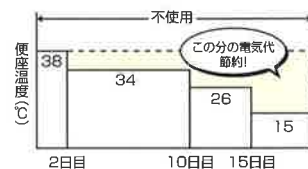

- ・試験機関…(財)日本紡績検査協会
- ・試験方法…フィルム密着法
- ・抗菌方法…抗菌剤を樹脂に練り込み

●すき間のない便座

便座裏面の縦ぎ目のすき間をなくして、汚れをたまりにくくしました。お掃除しやすく、より清潔に保てます。

省エネ機能

●8時間切タイマー

切を押した時から8時間、保温電力OFF。
 (温水ヒーターと暖房便座)
 外出中や就寝中のムダな電力を節約します。

8時間切ボタンを2秒以上押すと

タイマー中に着座すると

着座と同時に暖房便座と温水ヒーターに通電。

●おまかせ節電

1日24時間を1時間単位で刻み、マイコンが各時間帯ごとの着座状況を学習し、翌日からは、着座していない時間帯ごとに設定温度を自動的に下げて節電します。

便座温度の節電

温水温度の節電

目標年度 2012年度 省エネ基準達成率 80% 年間消費電力 226kWh/年 (312kWh/年)
※1

※1 年間消費電力量は4人家族(男性2人・女性2人)で使用する場合、【室温:5°C(冬季)・15°C(春秋)・28°C(夏季)・水温:15°C】おしり洗浄使用1日4回、ビデ洗浄使用1日8回、男性小用1日4回で省エネ法(2012年度基準)の測定方法に準拠し、標準品を測定して計算しました。()内は8時間切設定による新電をしない場合の年間消費電力量です。