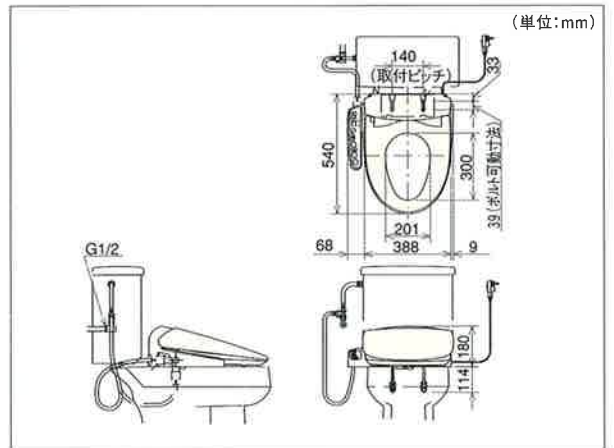

おまかせノズルクリーニング

使用前と使用後の2回、数秒間シャワー状の洗浄水で、ノズルをクリーニングします。

■ 定格

給水方式	水道直結給水方式
定格(100V 50/60Hz)	最大負荷 460W
標準寸法(幅×高さ×奥行)	46.5×18×54cm
標準質量	4.9kg
コード標準長	1.0m
最大流量	パワー洗浄 おしり/ビデ洗浄 1.2L/分
タンク容量	約1.24L
使用水压範囲(上水道)	69~735kPa [0.7~7.5kgf/cm ²]
その他の安全装置	漏電遮断器(プラグ付き)・着座スイッチ内蔵

■ 同梱部品

取付ボルト:2、分岐水栓:1、袋入りパッキン:1、説明書セット:1、
結束バンド:2、アース線:1、クリップ・クリップキャップ:1、給水ホース:1

■ 寸法図

■ 発行

パナソニック電工株式会社
住建マーケティング本部
〒105-8301 東京都港区東新橋1丁目5番1号
© Panasonic Electric Works Co., Ltd. 2009

製造
パナソニック株式会社
トワレ・ヒーティングビジネスユニット
●商品改良のため、仕様、外観は予告なしに変更することがありますのでご了承ください。
●印刷物と実物では多少色柄が異なる場合があります。あらかじめご了承ください。
このチラシの記載内容は平成21年7月現在のものです。
助成物No.CHCT1E113 | 200907-2XK◎